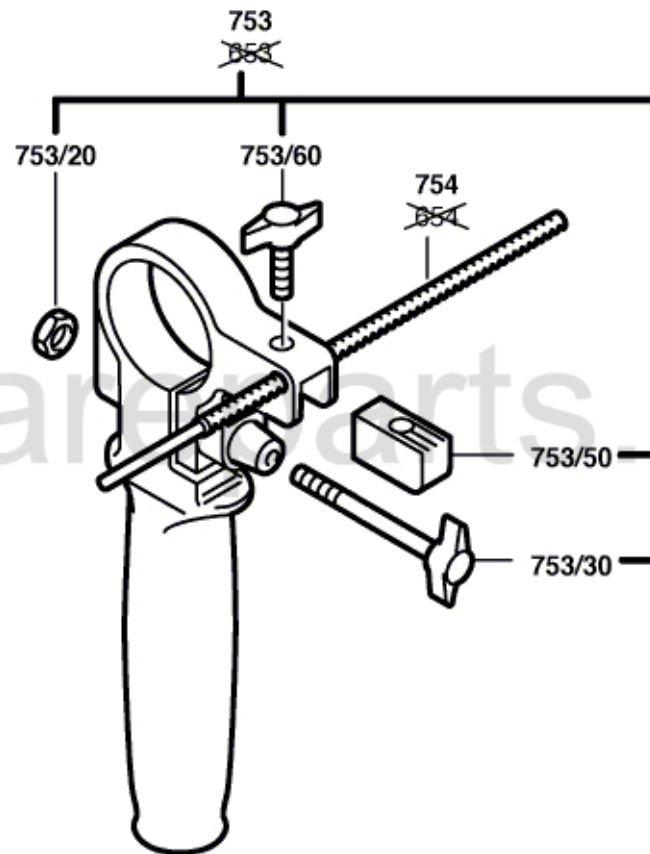

Typ 0 601 184 7. . = GSB 20-2 E

Stand } ~~753~~
Issue } 94-09

Änderungen vorbehalten
Modifications reserved
Modifications reservees
Salvo modificaciones
Robert Bosch GmbH
Geschäftsbereich Elektrowerkzeuge
70745 Leinfelden-Echterdingen